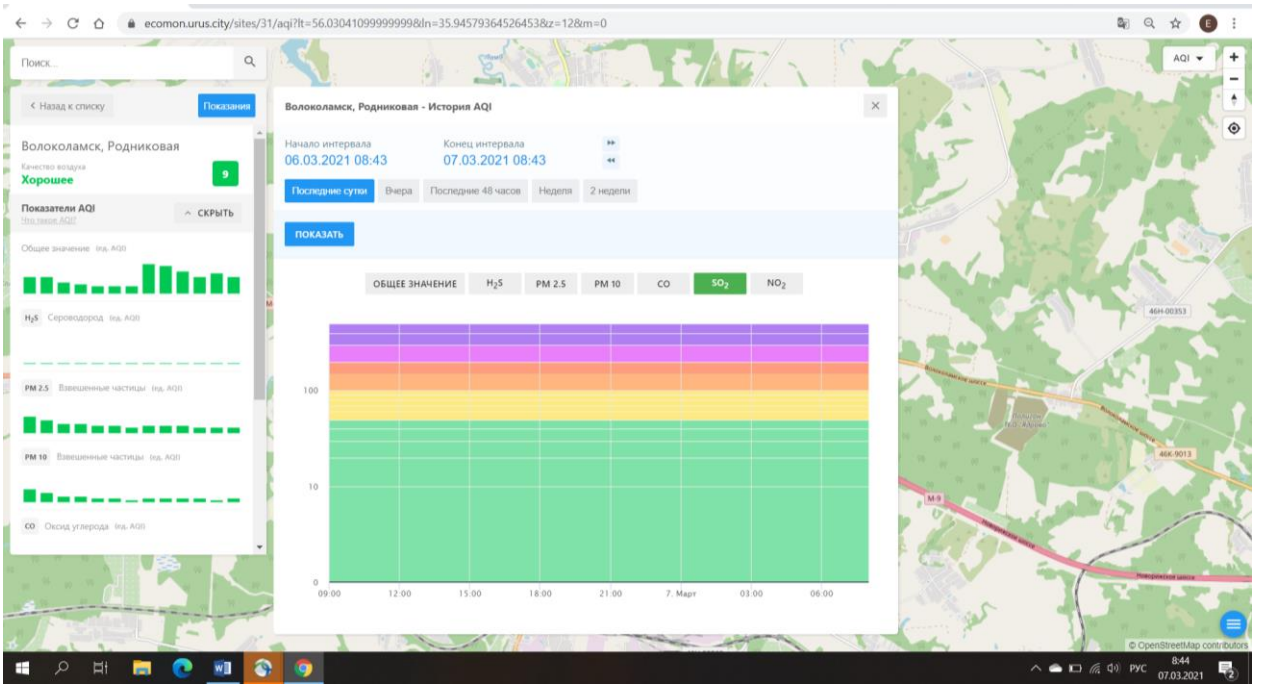

PM 10 Вещные частицы (из AQI)

CO Оксид углерода (из AQI)

Волоколамск, Родниковая - История AQI

Начало интервала: 06.03.2021 08:43

Конец интервала: 07.03.2021 08:43

Последние сутки | Вчера | Последние 48 часов | Неделя | 2 недели

ПОКАЗАТЬ

ОБЩЕЕ ЗНАЧЕНИЕ | H₂S | PM 2.5 | PM 10 | **CO** | SO₂ | NO₂

09:00 12:00 15:00 18:00 21:00 7. Март 03:00 06:00

© OpenStreetMap contributors

8:43

7.03.2021

ecomon.urus.city/sites/aqi?it=56.02732299999996&ln=35.9343726452646&z=12&m=0