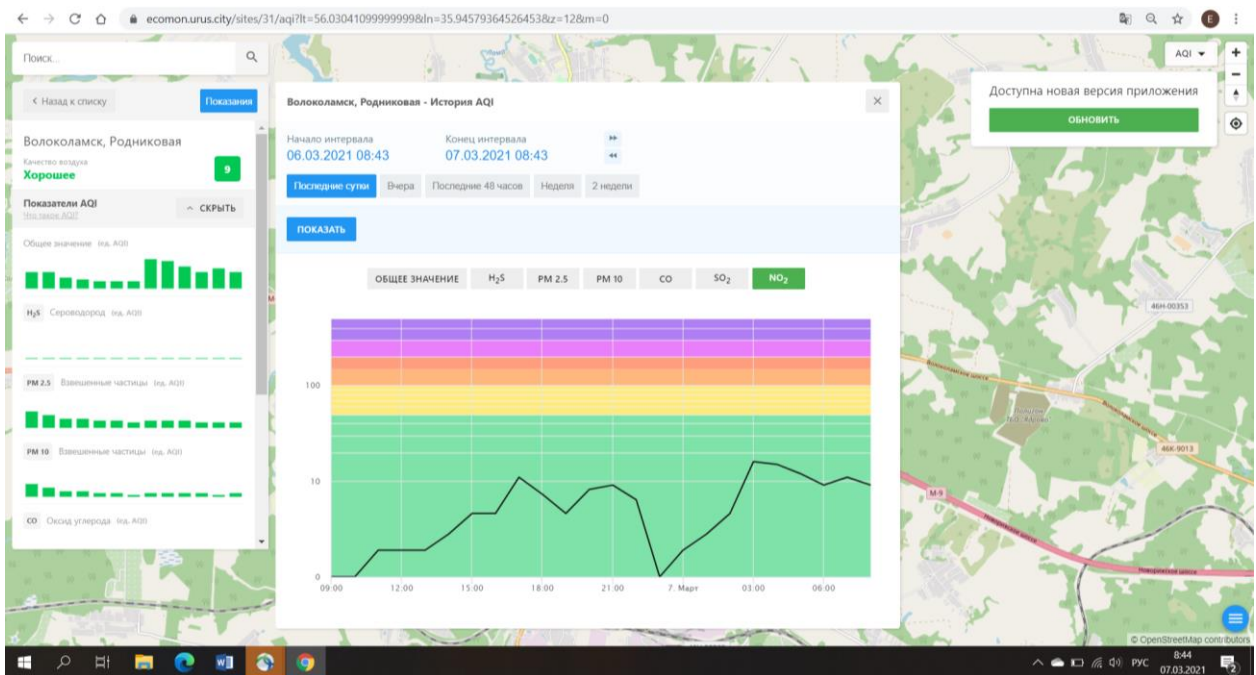

PM 10 Вещные частицы (из AQI)

CO Оксид углерода (из AQI)

Волоколамск, Родниковая - История AQI

Начало интервала: 06.03.2021 08:43

Конец интервала: 07.03.2021 08:43

Последние сутки | Вчера | Последние 48 часов | Неделя | 2 недели

ПОКАЗАТЬ

ОБЩЕЕ ЗНАЧЕНИЕ | H₂S | PM 2.5 | PM 10 | **CO** | SO₂ | NO₂

09:00 12:00 15:00 18:00 21:00 7. Март 03:00 06:00

© OpenStreetMap contributors

8:43

7.03.2021

ecomon.urus.city/sites/aqi?it=56.02732299999996&ln=35.9343726452646&z=12&m=0