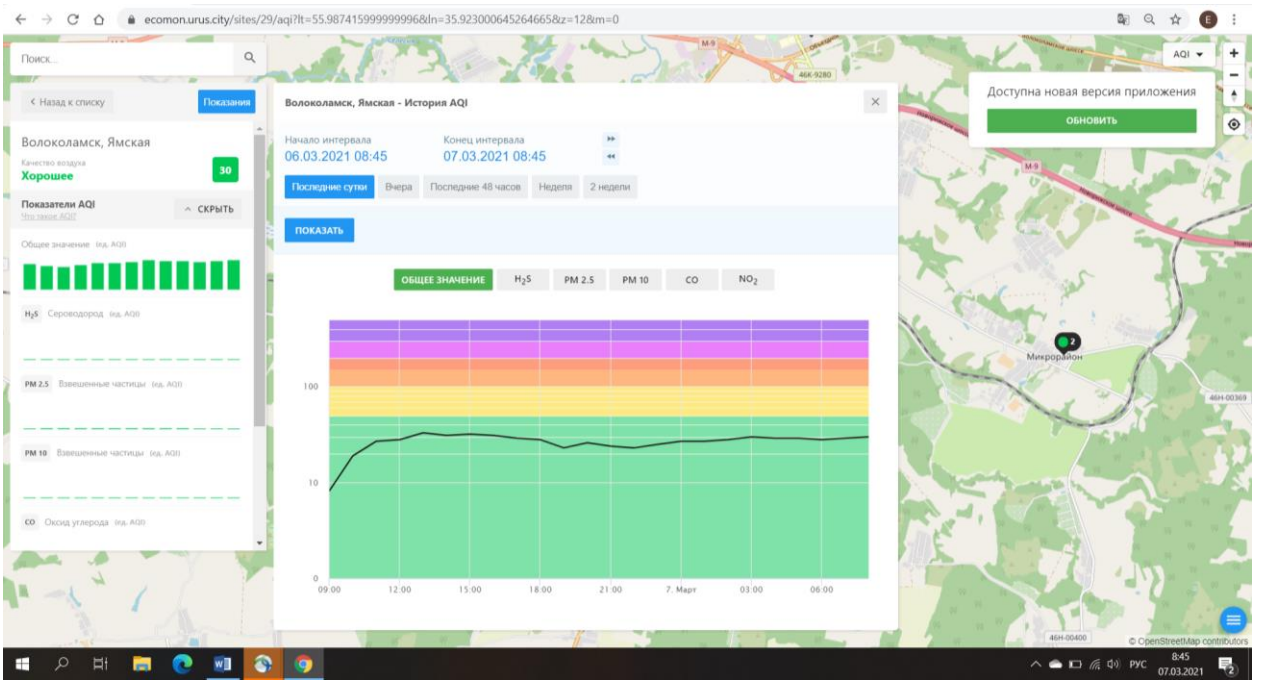

Конец интервала: 07.03.2021 08:44

Последние сутки | Вчера | Последние 48 часов | Неделя | 2 недели

ПОКАЗАТЬ

ОБЩЕЕ ЗНАЧЕНИЕ | H₂S | PM 2.5 | PM 10 | CO | **SO₂** | NO₂

09:00 12:00 15:00 18:00 21:00 7. Март 03:00 06:00

Доступна новая версия приложения

ОБНОВИТЬ

8:45
07.03.2021

ecomon.urus.city/sites/29/aqi?lt=55.987415999999996&ln=35.923000645264665&z=12&m=0

Поиск

Волоколамск, Ямская

Качество воздуха **30**
Хорошее

Показатели AQI