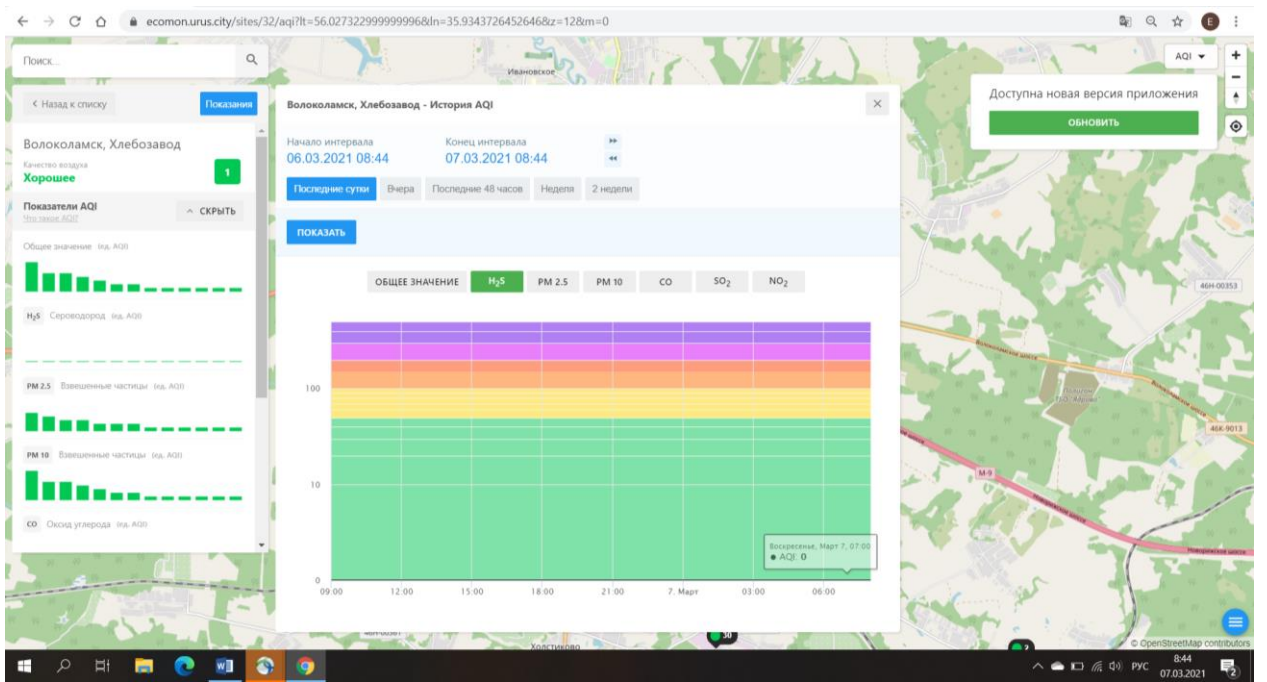

PM 10 Вещные частицы (из AQI)

CO Оксид углерода (из AQI)

Волоколамск, Родниковая - История AQI

Начало интервала: 06.03.2021 08:43

Конец интервала: 07.03.2021 08:43

Последние сутки | Вчера | Последние 48 часов | Неделя | 2 недели

ПОКАЗАТЬ

ОБЩЕЕ ЗНАЧЕНИЕ | H₂S | PM 2.5 | PM 10 | **CO** | SO₂ | NO₂

09:00 12:00 15:00 18:00 21:00 7. Март 03:00 06:00

© OpenStreetMap contributors

8:43

7.03.2021

ecomon.urus.city/sites/aqi?it=56.02732299999996&ln=35.9343726452646&z=12&m=0