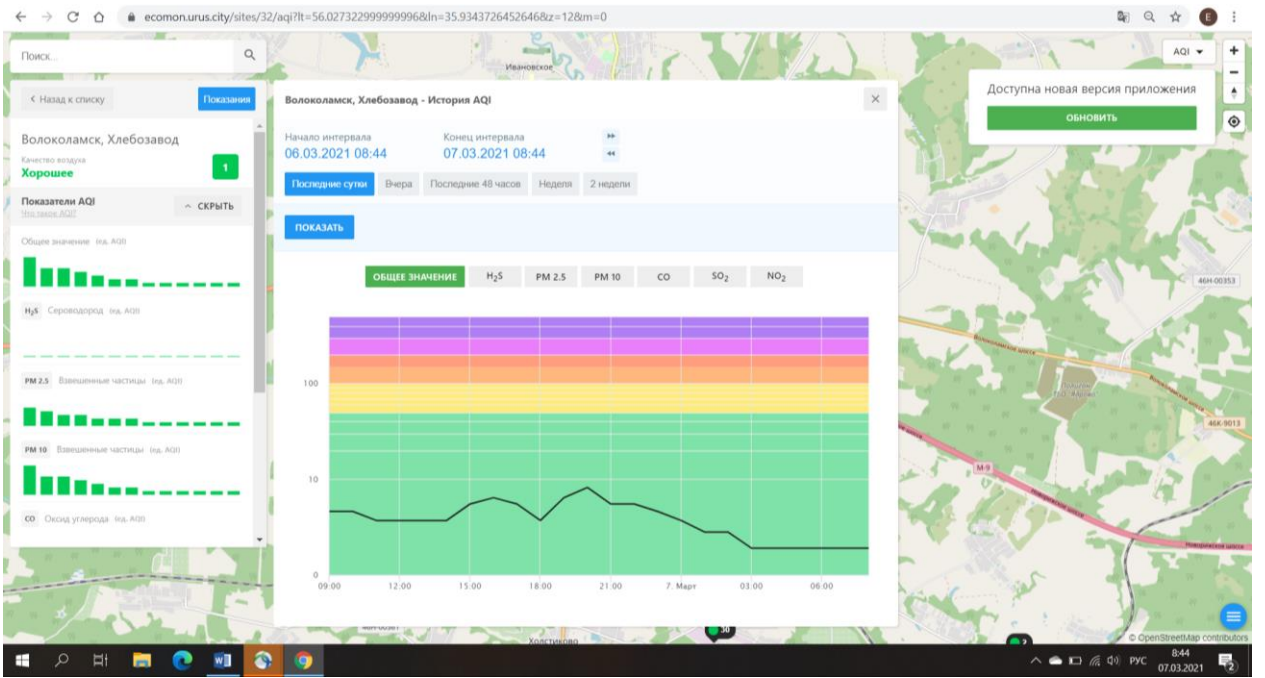

PM 10 Вещные частицы (из AQI)

CO Оксид углерода (из AQI)

Волоколамск, Родниковая - История AQI

Начало интервала: 06.03.2021 08:43

Конец интервала: 07.03.2021 08:43

Последние сутки | Вчера | Последние 48 часов | Неделя | 2 недели

ПОКАЗАТЬ

ОБЩЕЕ ЗНАЧЕНИЕ | H₂S | PM 2.5 | PM 10 | **CO** | SO₂ | NO₂

09:00 12:00 15:00 18:00 21:00 7. Март 03:00 06:00

© OpenStreetMap contributors

8:43

7.03.2021

ecomon.urus.city/sites/aqi?it=56.02732299999996&ln=35.9343726452646&z=12&m=0