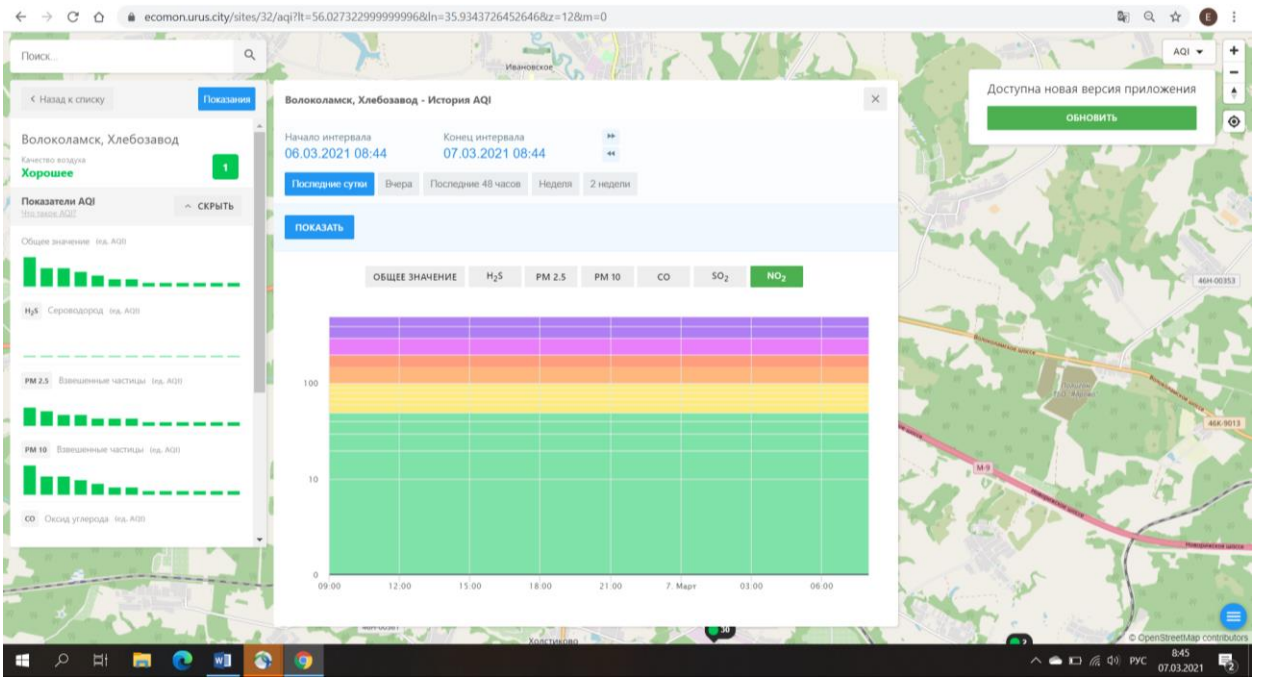

Конец интервала: 07.03.2021 08:44

Последние сутки | Вчера | Последние 48 часов | Неделя | 2 недели

ПОКАЗАТЬ

ОБЩЕЕ ЗНАЧЕНИЕ | H₂S | PM 2.5 | PM 10 | CO | **SO₂** | NO₂

09:00 12:00 15:00 18:00 21:00 7. Март 03:00 06:00

Доступна новая версия приложения

ОБНОВИТЬ

8:45
07.03.2021

ecomon.urus.city/sites/29/aqi?lt=55.987415999999996&ln=35.923000645264665&z=12&m=0

Поиск

Волоколамск, Ямская

Качество воздуха **30**
Хорошее

Показатели AQI