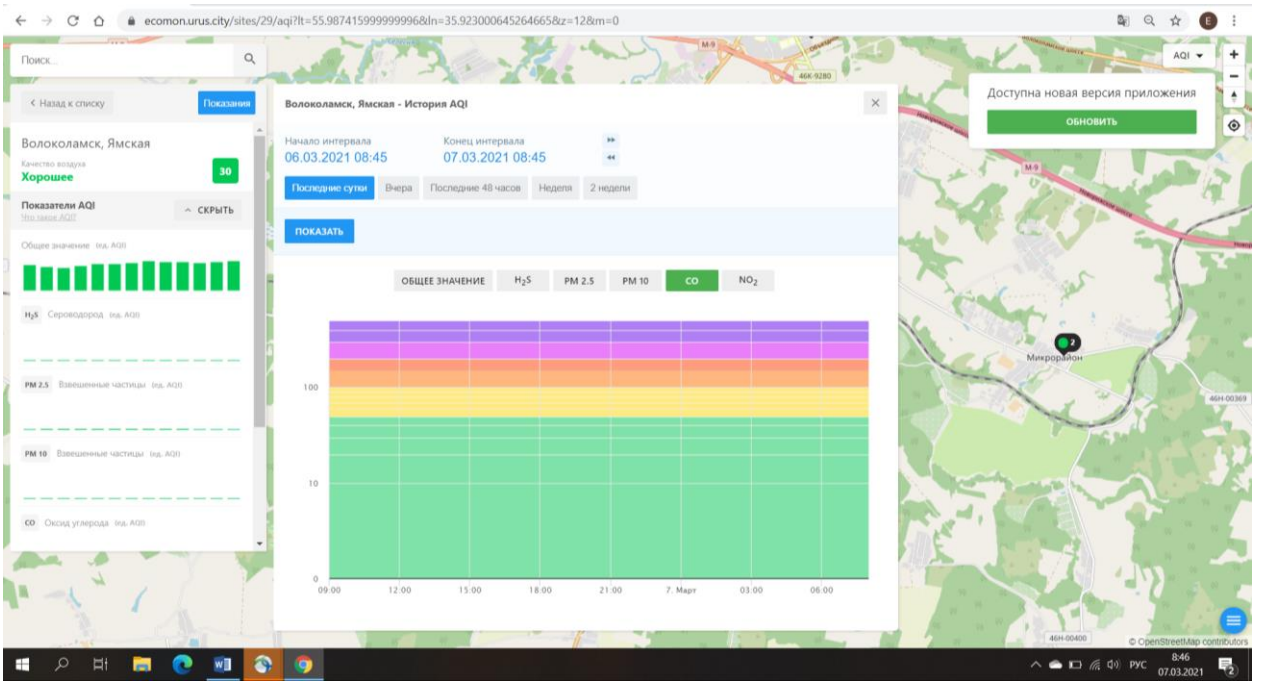

H₂S Сероводород (из AQI)

PM 2.5 Вещные частицы (из AQI)

PM 10 Вещные частицы (из AQI)

CO Оксид углерода (из AQI)

Волоколамск, Ямская - История AQI

Начало интервала: 06.03.2021 08:45

Конец интервала: 07.03.2021 08:45

Последние сутки | Вчера | Последние 48 часов | Неделя | 2 недели

ПОКАЗАТЬ

ОБЩЕЕ ЗНАЧЕНИЕ | H₂S | PM 2.5 | **PM 10** | CO | NO₂

100

10

0

09:00 12:00 15:00 18:00 21:00 7. Март 03:00 06:00

Микрорайон

Доступна новая версия приложения

ОБНОВИТЬ

8:46

07.03.2021

ecomon.urus.city/sites/29/aqi?lt=55.987415999999996&ln=35.923000645264665&z=12&m=0

Поиск

Волоколамск, Ямская

Качество воздуха: **30**
Хорошее